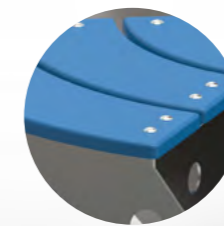

elmű·émász

Korintosz lámpaoszlop –
ügyféligényre szabott,
egyedi megoldás

Egy oszlop, sok funkció

- Világítás
- Töltés
- Biztonság
- Kapcsolat

A köztereken, sétálóutcákban, parkokban és belső udvarokban betöltött, korszerű világítási alap-funkciója mellett oszlopunk számos plusz, beépített szolgáltatás kínálatával teremti meg a modern, biztonságos és kényelmes környezetet ügyfelei, munkatársai vagy a közösség számára. A letisztult dizájn komplex és moduláris szolgáltatásokat takar, hogy a modern városi környezet által teremtett elvárásoknak megfelelően tovább növeljük az élet minőségét.

230V biztonsági csatlakozó aljzat

USB csatlakozó

- mobil eszközök töltése

Pad, mint oszloptartozék Elektromos kerékpártöltés

Park lámpaoszlop